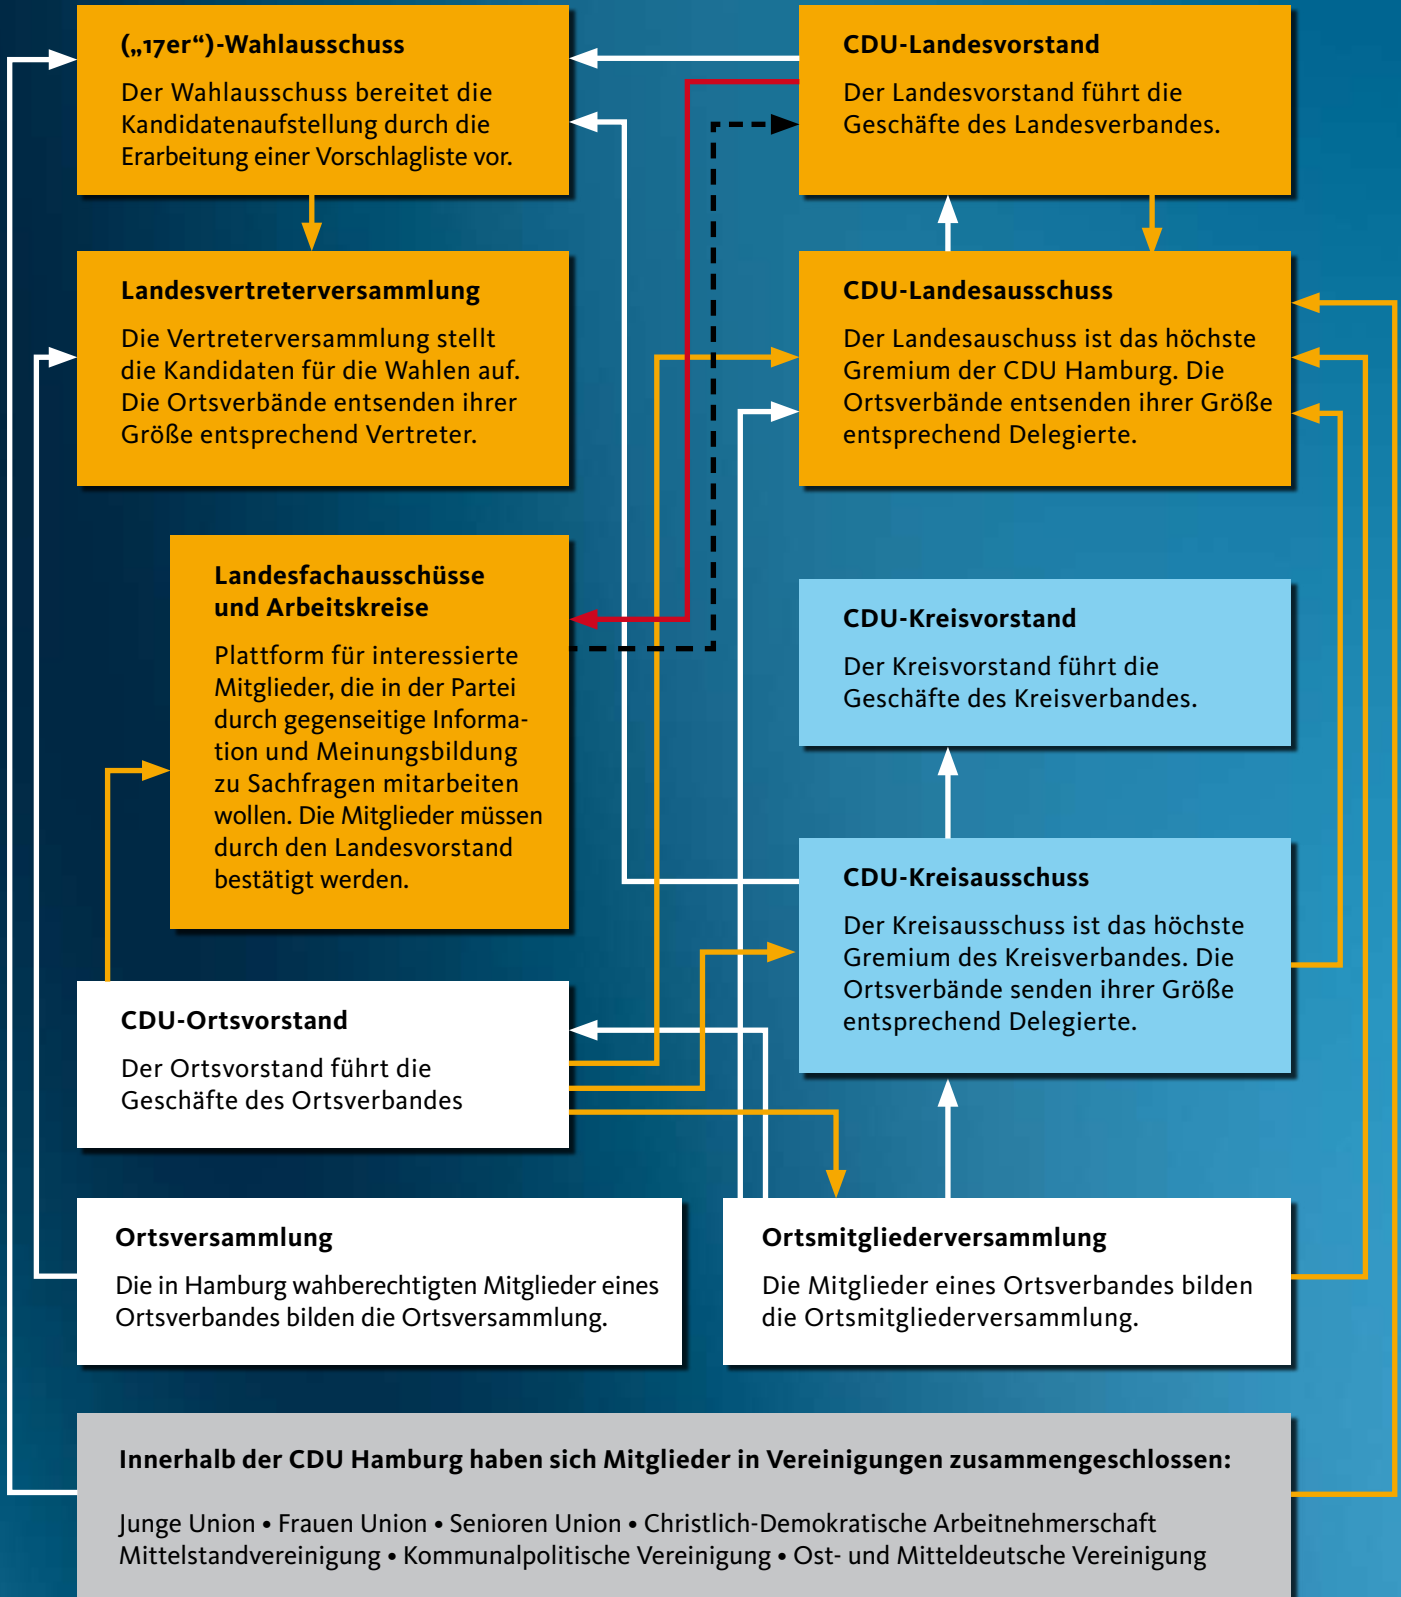

AUFBAU DER CDU HAMBURG

CDU

HAMBURG

Das folgende Schema soll Ihnen zeigen, wie die CDU Hamburg aufgebaut ist und wie die Entscheidungen des politischen Willensbildungsprozesses zustande kommen.

Deutlich wird: Die Mitglieder haben viele Möglichkeiten der Beteiligung!

Antrags-, bzw. vorschlagsberechtigt Wählen

Erteilt Aufträge Arbeitet thematisch zu